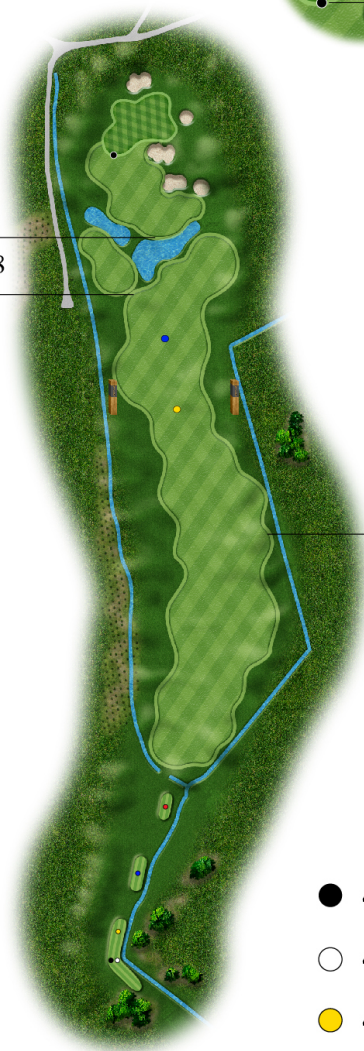

18

GOLF

Normandie
CÔTE D'ALBÂTRE

PAR 5

HCP 3

- 50
- 100
- 135

48
74 28

- 214
- 241
- 241
- 231
- 198
- 161

- 450 m
- 450 m
- 440 m
- 407 m
- 370 m