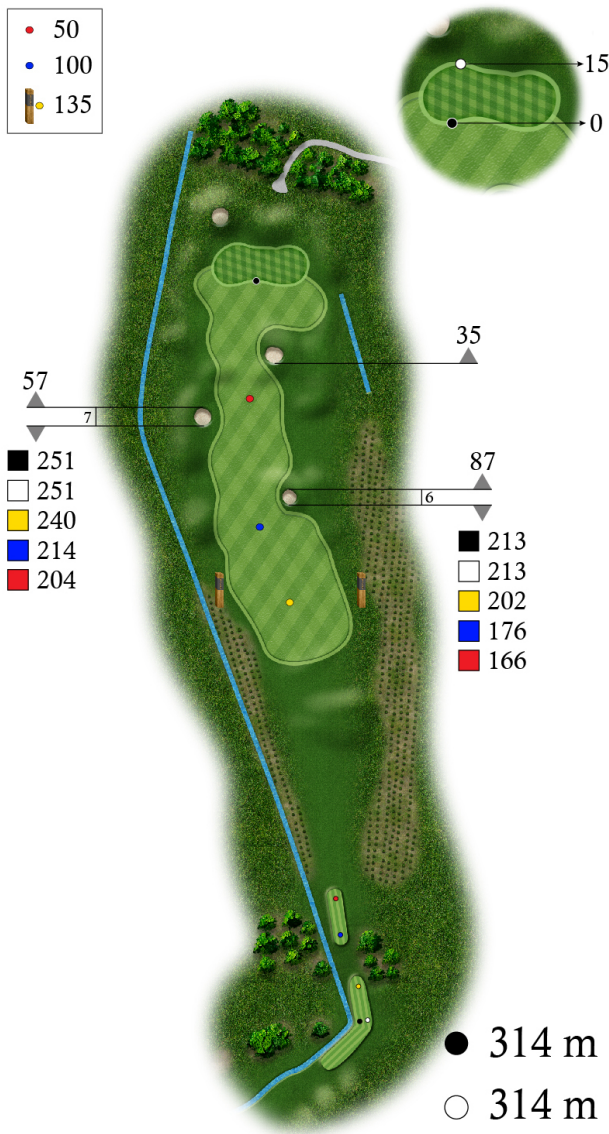

11

GOLF

Normandie
CÔTE D'ALBÂTRE

PAR 4

HCP 15

- 50
- 100
- 135

- 251
- 251
- 240
- 214
- 204

- 213
- 213
- 202
- 176
- 166

- 314 m
- 314 m
- 303 m
- 277 m
- 267 m