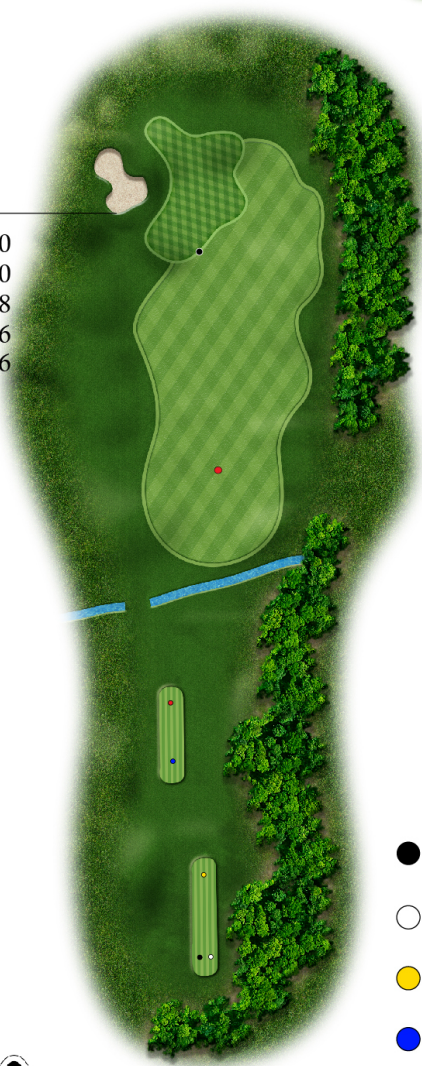

# GOLF

Normandie  
CÔTE D'ALBÂTRE

## PAR 3

## HCP 4

- 50
- 100
- 135

- 170
- 170
- 158
- 126
- 116

- 178 m
- 178 m
- 166 m
- 134 m
- 124 m