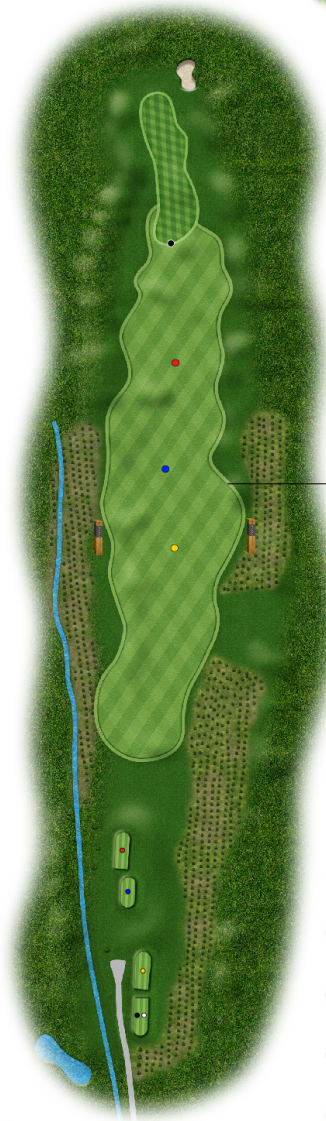

10

GOLF

Normandie
CÔTE D'ALBÂTRE

PAR 4

HCP 18

- 50
- 100
- 135

- 105
- 235
- 235
- 215
- 182
- 165

- 347 m
- 347 m
- 327 m
- 294 m
- 277 m